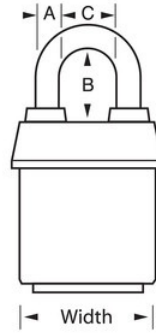

## Características del producto

- Llaves iguales - realice el pedido de múltiples candados para abrir con la misma llave o para combinar con otros candados con el cilindro W6000
- Ideal for harsh outdoor conditions - exclusive ProSeries® Weather Tough® cover protects lock from water, ice, dirt and grime
- Los candados ProSeries® están diseñados para usos comerciales/industriales
- 2-5/8in (67mm) heavy steel body withstands physical attack
- 1-3/8in (35mm) tall, 7/16in (11mm) diameter hardened boron alloy shackle for maximum cut resistance
- Mecanismo de cierre de doble bola que resiste tirones y palancas
- El cilindro de 5 pines con cambio de llave de alta seguridad con pines de bobina es prácticamente imposible de robar

## Detalles del producto

The Master Lock No. 6127KA ProSeries® Weather Tough® Covered Laminated Padlock, Keyed Alike - multiple locks open with the same key - features a 2-5/8in (67mm) wide heavy steel body to withstand physical attack and a 1-3/8in (35mm) tall, 7/16in (11mm) diameter hardened boron alloy shackle for superior cut resistance. La cubierta exclusiva protege este candado de los elementos adversos y un cilindro de 5 pines con cambio de llave de alta seguridad con pines de bobina es prácticamente imposible de robar.

## Especificaciones del producto

<b>Número de producto</b>	6127KA
<b>Ancho del cuerpo</b>	67 mm
<b>Medidas del arco</b>	A: 11 mm B: 35 mm C: 22 mm
<b>Color</b>	Negro
<b>Descripción</b>	Llaves diferentes, envase comercial en caja
<b>Cant. por envase</b>	6
<b>Cant. por caja completa</b>	24