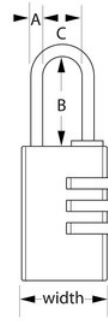

N.º de modelo 620EURD

Candado de 20 mm de ancho con combinación personalizable y cuerpo de aluminio con acabado en latón

Uso recomendado para:

Mochilas, petates y bolsas de deporte

Maletines y bolsos para ordenador

Equipaje y viajes

Nivel de seguridad:

Seguridad básica:

Recomendado para la protección de equipajes

Resumen y características

Características del producto

- Cuerpo de 20 mm de ancho de aluminio con acabado en latón
- El arco de acero latonado de 3 mm de diámetro se adapta a la mayoría de las cremalleras de equipaje
- Cómoda combinación personalizable de 3 dígitos
- Ruedas de latón
- Garantía limitada de por vida

Detalles del producto

El candado con combinación personalizable n.º 620EURD de Master Lock cuenta con un cuerpo de aluminio de 20 mm de ancho con acabado en latón. El arco de 3 mm de diámetro mide 22 mm de largo y es de acero latonado, lo que ofrece una mayor solidez. La combinación de 3 ruedas ofrece comodidad sin necesidad de llave. La garantía limitada de por vida le ofrece la tranquilidad de una marca de confianza.

Especificaciones del producto

Número de producto	620EURD
Ancho del cuerpo	30 mm
Medidas del arco	A: 3 mm B: 22 mm C: 9 mm
Color	Dorado
Descripción	Llaves diferentes
Cant. por envase	6
Cant. por caja completa	24