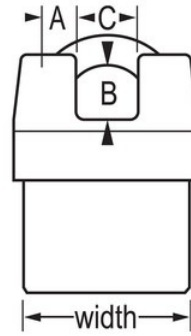

N.º de modelo 6321KA

2-1/8in (54mm) Wide ProSeries®; Candado con cilindro de pines de acero laminado cubierto y cambio de llave, llaves iguales

Uso recomendado para:

Puertas y vallas de seguridad

Tráileres, camiones y remolques

Remolques, furgonetas y camiones de mudanza

Puertas de camiones

Resumen y características

Características del producto

- Llaves iguales - realice el pedido de múltiples candados para abrir con la misma llave o para combinar con otros candados con el cilindro W6000
- La cubierta de hierro protege el arco de las cizallas
- Los candados ProSeries® están diseñados para usos comerciales/industriales
- 2-1/8in (54mm) heavy steel body withstands physical attack
- 3/4in (19mm) tall, 5/16in (8mm) diameter hardened boron alloy shackle for superior cut resistance
- Mecanismo de cierre de doble bola que resiste tirones y palancas
- El cilindro de 5 pines con cambio de llave de alta seguridad con pines de bobina es prácticamente imposible de robar

Detalles del producto

El candado cubierto ProSeries® n.º 6321KA de Master Lock (llaves iguales varios candados se abren con la misma llave) cuenta con un cuerpo de acero resistente de 2-1/8" (54 mm) que soporta ataques físicos y un arco de aleación de boro endurecido de 3/4" (19 mm) de alto y 5/16" (8 mm) de diámetro para una resistencia superior a los cortes. Ideal para usos de transporte e industriales, la cubierta de hierro protege el arco de las cizallas y un mecanismo de cierre de doble bola resiste tirones y palancas. El cilindro de 5 pines con cambio de llave de alta seguridad con pines de bobina es prácticamente imposible de robar.

Especificaciones del producto

Número de producto	6321KA
Ancho del cuerpo	54 mm
Medidas del arco	A: 8 mm B: 19 mm C: 22 mm
Color	Negro
Descripción	Llaves iguales, envase comercial en caja
Cant. por envase	6
Cant. por caja completa	24