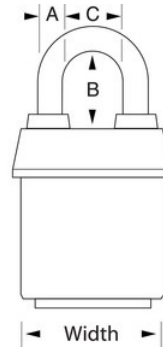

## Especificaciones del producto

|                                |                            |
|--------------------------------|----------------------------|
| <b>Número de producto</b>      | 6327EURD                   |
| <b>Ancho del cuerpo</b>        | 66 mm                      |
| <b>Medidas del arco</b>        | A: 11 mm B: 18 mm C: 22 mm |
| <b>Color</b>                   | Negro                      |
| <b>Descripción</b>             | Llaves diferentes          |
| <b>Cant. por envase</b>        | 4                          |
| <b>Cant. por caja completa</b> | 24                         |