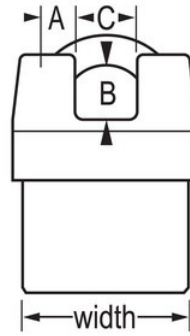

N.º de modelo 6327KA

2-5/8in (67mm) Wide ProSeries®; Candado con cilindro de pines de acero laminado cubierto y cambio de llave, llaves iguales

Uso recomendado para:

Puertas y vallas de seguridad

Tráileres, camiones y remolques

Remolques, furgonetas y camiones de mudanza

Puertas de camiones

Resumen y características

Características del producto

- Llaves iguales - realice el pedido de múltiples candados para abrir con la misma llave o para combinar con otros candados con el cilindro W6000
- La cubierta de hierro protege el arco de las cizallas
- Los candados ProSeries® están diseñados para usos comerciales/industriales
- 2-5/8in (67mm) heavy steel body withstands physical attack
- 3/4in (19mm) tall, 7/16in (11mm) diameter hardened boron alloy shackle for superior cut resistance
- Mecanismo de cierre de doble bola que resiste tirones y palancas
- El cilindro de 5 pines con cambio de llave de alta seguridad con pines de bobina es prácticamente imposible de robar

Detalles del producto

The Master Lock No. 6327 ProSeries® Shrouded Padlock, keyed alike - multiple locks open with the same key - features a 2-5/8in (67mm) heavy steel body that withstands physical attack and a 3/4in (19mm) tall, 7/16in (11mm) diameter hardened boron alloy shackle for superior cut resistance. Ideal para usos de transporte e industriales, la cubierta de hierro protege el arco de las cizallas y un mecanismo de cierre de doble bola resiste tirones y palancas. El cilindro de 5 pines con cambio de llave de alta seguridad con pines de bobina es prácticamente imposible de robar

Especificaciones del producto

| | |
|--------------------------------|---|
| Número de producto | 6327KA |
| Ancho del cuerpo | 67 mm |
| Medidas del arco | A: 11 mm B: 19 mm C: 22 mm |
| Color | Negro |
| Descripción | Llaves diferentes, envase comercial en caja |
| Cant. por envase | 6 |
| Cant. por caja completa | 24 |