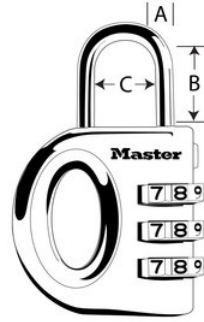

Nivel de seguridad:

Seguridad básica:

Recomendado para la protección de equipajes

Resumen y características

Características del producto

- Cuerpo de zinc de 32 mm de ancho para mayor durabilidad
- El arco de 4 mm de diámetro de acero cromado se adapta a la mayoría de las cremalleras de equipaje
- Cómoda combinación personalizable de 3 dígitos
- Ruedas de acero
- Candados del mismo color en cada pack - azul, rojo, verde o morado
- Garantía limitada de por vida

Detalles del producto

El candado con combinación personalizable n.º 633EURD de Master Lock cuenta con un cuerpo de zinc de 32 mm de ancho para una mayor durabilidad. El arco de 4 mm de diámetro mide 17 mm de largo y es de acero cromado, lo que ofrece una mayor solidez. La garantía limitada de por vida le ofrece la tranquilidad de una marca de confianza.

Especificaciones del producto

Número de producto	633EURD
Ancho del cuerpo	32 mm
Medidas del arco	A: 4 mm B: 17 mm C: 11 mm
Color	Variado
Descripción	Sin llave
Cant. por envase	4
Cant. por caja completa	24