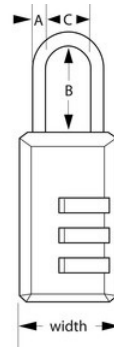

N.º de modelo 646EURD

Candado de 20 mm de ancho con combinación personalizable y cuerpo de zinc con cubierta de vinilo negra

Uso recomendado para:

Mochilas, petates y bolsos de deporte

Maletines y bolsos para ordenador

Equipaje y viajes

Nivel de seguridad:

Seguridad básica:

Recomendado para la protección de equipajes

Resumen y características

Características del producto

- Cuerpo de metal de 20 mm de ancho para mayor durabilidad
- El arco de acero de 3 mm de diámetro se adapta a la mayoría de las cremalleras de equipaje
- Cómoda combinación personalizable de 3 dígitos
- Ruedas de acero chapado
- Cubierta de vinilo negra
- Garantía limitada de por vida

Detalles del producto

El candado con combinación personalizable n.º 646EURD de Master Lock cuenta con un cuerpo de metal de 20 mm de ancho para mayor durabilidad. El arco de 3 mm de diámetro mide 22 mm de largo y es de acero niquelado, lo que ofrece una mayor solidez. La combinación de 3 ruedas ofrece comodidad sin necesidad de llave. La garantía limitada de por vida le ofrece la tranquilidad de una marca de confianza.

Especificaciones del producto

Número de producto	646EURD
Ancho del cuerpo	20 mm
Medidas del arco	A: 3 mm B: 22 mm C: 9 mm
Color	Negro
Descripción	Llaves diferentes
Cant. por envase	6
Cant. por caja completa	36