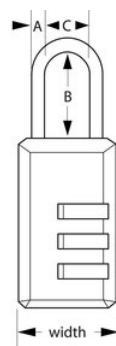

N.º de modelo 646EURT

Candado de 20 mm de ancho con combinación personalizable y cuerpo de zinc con cubierta de vinilo negra; Envase de 2

Uso recomendado para:

Mochilas, petates y bolsos de deporte

Maletines y bolsos para ordenador

Equipaje y viajes

Nivel de seguridad:

Seguridad básica:

Recomendado para la protección de equipajes

Resumen y características

Características del producto

- Cuerpo de metal de 20 mm de ancho para mayor durabilidad
- El arco de acero de 3 mm de diámetro se adapta a la mayoría de las cremalleras de equipaje
- Cómoda combinación personalizable de 3 dígitos
- Ruedas de acero chapado
- Cubierta de vinilo negra
- Garantía limitada de por vida

Detalles del producto

Los candados con combinación personalizable n.º 646EURT de Master Lock cuentan con un cuerpo de metal de 20 mm de ancho para una mayor durabilidad. El arco de 3 mm de diámetro mide 22 mm de largo y es de acero niquelado, lo que ofrece una mayor solidez. La combinación de 3 ruedas ofrece comodidad sin necesidad de llave. La garantía limitada de por vida le ofrece la tranquilidad de una marca de confianza.

Especificaciones del producto

Número de producto	646EURT
Ancho del cuerpo	20 mm
Medidas del arco	A: 3 mm B: 22 mm C: 9 mm
Color	Negro
Descripción	Combinación reprogramable
Cant. por envase	6
Cant. por caja completa	36