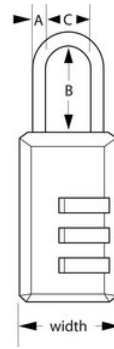

### Características del producto

- Cuerpo de metal de 30 mm de ancho para mayor durabilidad
- Arco de acero niquelado resistente a los cortes
- Combinación personalizable de 3 dígitos para mayor comodidad sin necesidad de llave
- Garantía limitada de por vida

### Detalles del producto

El candado con combinación personalizable n.º 647EURD de Master Lock cuenta con un cuerpo de 30 mm de ancho de zinc para mayor durabilidad. El arco de 5 mm de diámetro mide 24 mm de largo y es de acero niquelado, lo cual ofrece una gran resistencia a cortes y a sierra. La combinación de 3 ruedas ofrece comodidad sin necesidad de llave. La garantía limitada de por vida le ofrece la tranquilidad de una marca de confianza.

## Especificaciones del producto

<b>Número de producto</b>	647EURD
<b>Ancho del cuerpo</b>	30 mm
<b>Medidas del arco</b>	A: 5 mm B: 24 mm C: 14 mm
<b>Color</b>	Negro
<b>Descripción</b>	Sin llave
<b>Cant. por envase</b>	6
<b>Cant. por caja completa</b>	36