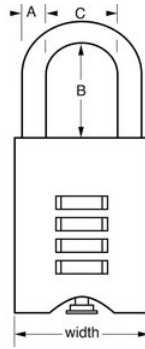

N.º de modelo 651EURD

Candado de 51 mm de ancho con cuerpo de latón macizo y combinación personalizable

Uso recomendado para:

Unidades de almacenaje y taquillas

Cobertizos, talleres y garajes

Remolques, furgonetas y camiones de mudanza

Nivel de seguridad:

Seguridad media-alta:

Recommended for outdoor general purpose (except for electronic padlocks)
1500eURDBLK and 4400EUREC)

Resumen y características

Características del producto

- Fácil de configurar y reajustar - Combinación numérica
- Cuerpo de latón macizo de 50 mm de ancho para mayor solidez y resistencia a la meteorología
- Arco de acero endurecido para una resistencia adicional a los cortes
- La comodidad de la combinación personalizable de 4 dígitos permite miles de combinaciones posibles
- Ruedas a ambos lados para mayor comodidad de marcado
- No se necesita herramienta de reconfiguración
- Botón pulsador para abrir el candado
- Garantía limitada de por vida

Detalles del producto

El candado de latón macizo n.º 651EURD de Master Lock cuenta con un cuerpo de latón macizo de 50 mm de ancho para una máxima durabilidad, fiabilidad y resistencia ante las inclemencias meteorológicas. El arco de 10 mm de diámetro mide 32 mm de largo y es de acero endurecido, lo que ofrece una gran resistencia a los cortes y cortes con sierra. Las dos palancas de cierre evitan el apalancamiento y los martillazos. El candado incluye una cómoda combinación personalizable, por lo que no se necesita herramienta de reconfiguración. La garantía limitada de por vida le ofrece la tranquilidad de una marca de confianza.

Especificaciones del producto

Número de producto	651EURD
Ancho del cuerpo	50 mm
Medidas del arco	A: 10 mm B: 32 mm C: 24 mm
Color	Dorado
Descripción	Sin llave
Cant. por envase	4
Cant. por caja completa	24