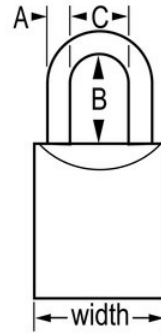

N.º de modelo 6840KA

1-3/4in (44mm) Wide ProSeries®; Candado de latón macizo con cilindro de pines y cambio de llave, llaves iguales

Uso recomendado para:

Seguridad marina y en alta mar

Puertas y vallas de seguridad

Recreación marina

Contadores, subestaciones y decodificadores

Resumen y características

Características del producto

- Llaves iguales - realice el pedido de múltiples candados para abrir con la misma llave o para combinar con otros candados con el cilindro W6000
- Los candados ProSeries® están diseñados para usos comerciales/industriales
- 1-3/4in (44mm) wide brass body provides extra corrosion resistance in caustic, corrosive, salty environments
- Arco de aleación de boro endurecido de 1-3/16" (30 mm) de alto y 5/16" (8 mm) de diámetro para una resistencia superior a los cortes
- Mecanismo de cierre de doble bola que resiste tirones y palancas
- El cilindro de 5 pines con cambio de llave de alta seguridad con pines de bobina es prácticamente imposible de robar

Detalles del producto

The Master Lock No. 6840KA ProSeries® Solid Body Padlock, keyed alike - multiple locks open with the same key - features a 1-3/4in (44mm) wide solid brass body to provide extra resistance in caustic, corrosive environments and a 1-3/16in (30mm) tall, 5/16in (8mm) diameter hardened boron alloy shackle for superior cut resistance. Diseñados para aplicaciones tanto comerciales como industriales, con un mecanismo de cierre de doble bola resiste los tirones y el apalancamiento y un cilindro de 5 pines con cambio de llave de alta seguridad con pines de bobina prácticamente imposible de robar.

Especificaciones del producto

Número de producto	6840KA
Ancho del cuerpo	44 mm
Medidas del arco	A: 8 mm B: 30 mm C: 23 mm
Color	Dorado
Descripción	Llaves iguales, envase comercial en caja
Cant. por envase	6
Cant. por caja completa	24