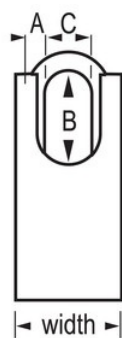

N.º de modelo 7035KA

1-9/16in (40mm) Wide ProSeries®; Candado de acero macizo cubierto con cilindro de pines y cambio de llave, llaves iguales

Uso recomendado para:

Puertas y vallas de seguridad

Tráileres, camiones y remolques

Remolques, furgonetas y camiones de mudanza

Puertas de camiones

Resumen y características

Características del producto

- Llaves iguales - realice el pedido de múltiples candados para abrir con la misma llave o para combinar con otros candados con el cilindro W6000
- La cubierta del arco protege de las cizallas
- Los candados ProSeries® están diseñados para usos comerciales/industriales
- 1-9/16in (40mm) heavy hardened steel body with chrome rustproofing for high security with long life
- Arco de aleación de boro endurecido de 1-1/16" (27 mm) de alto y 1/4" (6 mm) de diámetro para una resistencia superior a los cortes
- Mecanismo de cierre de doble bola que resiste tirones y palancas
- El cilindro de 5 pines con cambio de llave de alta seguridad con pines de bobina es prácticamente imposible de robar

Detalles del producto

The Master Lock No. 7035KA ProSeries® Shrouded Padlock, keyed alike - multiple locks open with the same key - features a 1-9/16in (40mm) heavy hardened steel body with chrome rustproofing and a 1-1/16in (27mm) tall, 1/4in (6mm) diameter hardened boron alloy shackle for superior cut resistance. La cubierta del arco protege de las cizallas y un mecanismo de cierre de doble bola resiste los tirones y el apalancamiento. Diseñado para usos tanto comerciales como industriales, un cilindro de 5 pines con cambio de llave de alta seguridad con pines de bobina es prácticamente imposible de robar.

Especificaciones del producto

Número de producto	7035KA
Ancho del cuerpo	40 mm
Medidas del arco	A: 6 mm B: 27 mm C: 20 mm
Color	Plateado
Descripción	Llaves iguales, envase comercial en caja
Cant. por envase	6
Cant. por caja completa	24