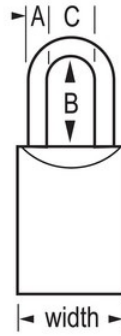

## Características del producto

- Llaves iguales - realice el pedido de múltiples candados para abrir con la misma llave o para combinar con otros candados con el cilindro W6000
- Los candados ProSeries® están diseñados para usos comerciales/industriales
- 2in (51mm) heavy hardened steel body with chrome rustproofing for high security with long life
- Arco de aleación de boro endurecido de 2-7/16" (61 mm) de alto y 3/8" (9 mm) de diámetro para una resistencia superior a los cortes
- Mecanismo de cierre de doble bola que resiste tirones y palancas
- El cilindro de 5 pines con cambio de llave de alta seguridad con pines de bobina es prácticamente imposible de robar

## Detalles del producto

The Master Lock No. 7050LJ ProSeries® Solid Body Padlock, keyed alike - multiple locks open with the same key - features a 2in (51mm) wide heavy hardened steel body with chrome rustproofing and a 2-7/16in (61mm) tall, 3/8in (9mm) diameter hardened boron alloy shackle for superior cut resistance. Diseñado para usos tanto comerciales como industriales, con un mecanismo de cierre de doble bola resiste a los tirones y el apalancamiento y un cilindro de 5 pines con cambio de llave de alta seguridad con pines de bobina prácticamente imposible de robar.

## Especificaciones del producto

<b>Número de producto</b>	7050KALJ
<b>Ancho del cuerpo</b>	51 mm
<b>Medidas del arco</b>	A: 10 mm B: 62 mm C: 23 mm
<b>Color</b>	Dorado
<b>Descripción</b>	Llaves iguales, envase comercial en caja
<b>Cant. por envase</b>	6
<b>Cant. por caja completa</b>	24