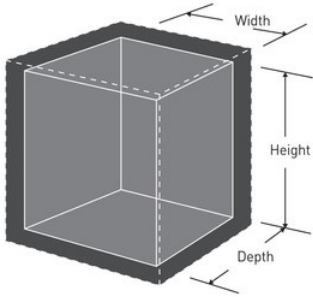

# Especificaciones del producto

<b>Número de producto</b>	7140EURD
<b>Dimensiones exteriores (alto x ancho x profundidad)</b>	10 cm x 32 cm x 21 cm
<b>Color</b>	Negro
<b>Descripción</b>	
<b>Cant. por caja completa</b>	4