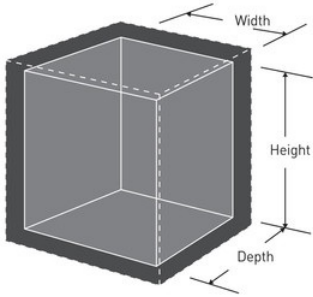

Características del producto

- Fabricación en acero
- Cerradura con llave - 2 llaves incluidas
- Asa de transporte

Detalles del producto

La caja de custodia de llaves mediana n.º 7140EURD de Master Lock es perfecta para guardar talones de cheques, pasaportes y otros documentos confidenciales (apta para un tamaño de documento A4). La cerradura con llave le ofrece mayor privacidad y protección. El asa integrada facilita el transporte.

Especificaciones del producto

Número de producto	7140EURD
Dimensiones exteriores (alto x ancho x profundidad)	10 cm x 32 cm x 21 cm
Color	Negro
Descripción	
Cant. por caja completa	4

Master Lock Europa, S.A.S.