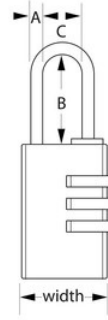

N.º de modelo 7620EURDCOLCC

Candado de 20 mm de ancho con combinación personalizable y cuerpo de aluminio; colores variados

Uso recomendado para:

Mochilas, petates y bolsas de deporte

Maletines y bolsos para ordenador

Equipaje y viajes

Nivel de seguridad:

Seguridad básica:

Recomendado para la protección de equipajes

Resumen y características

Características del producto

- Cuerpo de aluminio de 20 mm de ancho con acabado de color
- El arco de acero de 3 mm de diámetro se adapta a la mayoría de las cremalleras de equipaje
- Cómoda combinación personalizable de 3 dígitos
- Garantía limitada de por vida

Detalles del producto

El candado con combinación personalizable n.º 7620EURDCOLCC de Master Lock tiene un cuerpo de aluminio de 20 mm de ancho para una mejor resistencia a la corrosión. El arco de 3 mm de diámetro mide 21 mm de largo y es de acero cromado, lo que ofrece una mayor solidez. La garantía limitada de por vida le ofrece la tranquilidad de una marca de confianza.

Especificaciones del producto

Número de producto	7620EURDCOLCC
Ancho del cuerpo	20 mm
Medidas del arco	A: 3 mm B: 21 mm C: 9 mm
Color	Variado
Descripción	Sin llave
Cant. por envase	6
Cant. por caja completa	24