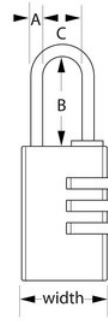

N.º de modelo 7620EURDCOLCC

Candado de 20 mm de ancho con combinación personalizable y cuerpo de aluminio; colores variados

Uso recomendado para:

Mochilas, petates y bolsas de deporte

Maletines y bolsos para ordenador

Equipaje y viajes

Nivel de seguridad:

Seguridad básica:

Recomendado para la protección de equipajes

Resumen y características

Características del producto

- Cuerpo de aluminio de 20 mm de ancho con acabado de color
- El arco de acero de 3 mm de diámetro se adapta a la mayoría de las cremalleras de equipaje
- Cómoda combinación personalizable de 3 dígitos
- Garantía limitada de por vida

Detalles del producto

El candado con combinación personalizable n.º 7620EURDCOLCC de Master Lock tiene un cuerpo de aluminio de 20 mm de ancho para una mejor resistencia a la corrosión. El arco de 3 mm de diámetro mide 21 mm de largo y es de acero cromado, lo que ofrece una mayor solidez. La garantía limitada de por vida le ofrece la tranquilidad de una marca de confianza.

Especificaciones del producto

Número de producto	7620EURDCOLCC
Ancho del cuerpo	20 mm
Medidas del arco	A: 3 mm B: 21 mm C: 9 mm
Color	Variado
Descripción	Sin llave
Cant. por envase	6
Cant. por caja completa	24