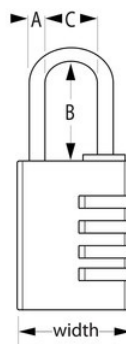

- Set de aldaba de barra recta y candado con combinación reajutable
- Cuerpo de acero forjado endurecido de 110 mm
- Acero endurecido chapado en zinc para mayor solidez y resistencia al desgaste
- Presilla de acero endurecido resistente a cortes y cortes con sierra
- Ojo de la cerradura de acero endurecido para una gran resistencia frente a los cortes
- Bisagra de seguridad resistente al forzado
- Cuerpo de candado de aluminio macizo de 40 mm de ancho
- Arco de acero niquelado de 6 mm de diámetro resistente a los cortes
- Seguridad con combinación personalizable de 4 dígitos para mayor comodidad sin necesidad de llave
- Herrajes de montaje incluidos para facilitar la instalación

Detalles del producto

El modelo n.º 7640704EURD de Master Lock cuenta con un candado de aluminio de 40 mm con combinación personalizable y una aldaba de 110 mm de acero forjado endurecido chapado en zinc para mayor solidez y resistencia a la corrosión. La presilla y el ojo de la cerradura de acero endurecido son resistentes a los cortes y cortes con sierra. La placa acanalada de la aldaba añade solidez y el ojo de la cerradura de acero endurecido ofrece una gran resistencia frente a los cortes. El arco del candado mide 6 mm de diámetro y es de acero niquelado, lo cual ofrece una gran resistencia a cortes y a sierra. La combinación de 4 ruedas ofrece comodidad sin necesidad de llave. La garantía limitada de por vida le ofrece la tranquilidad de una marca de confianza.

Especificaciones del producto

Número de producto	7640704EURD
Medidas del arco	A: 6 mm B: 27 mm C: 22 mm
Color	Plateado
Descripción	
Cant. por envase	4
Cant. por caja completa	24

Master Lock Europa, S.A.S.