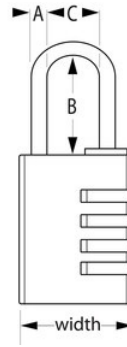

N.º de modelo 7640EURD

Candado de 40 mm de ancho con cuerpo de aluminio y combinación personalizable

Uso recomendado para:

Unidades de almacenamiento para sótanos

Colegios, empleados y gimnasios

Herramientas, cajas de herramientas y cajas eléctricas

Nivel de seguridad:

Seguridad básica-media:

Generalmente recomendado para uso interior general

Resumen y características

Características del producto

- Cuerpo de aluminio macizo de 40 mm de ancho para mayor durabilidad
- Arco de acero cromado resistente a los cortes
- La cómoda combinación personalizable de 4 dígitos permite miles de combinaciones posibles
- Garantía limitada de por vida

Detalles del producto

El candado con combinación personalizable n.º 7640EURD de Master Lock cuenta con un cuerpo de aluminio de 40 mm de ancho para mayor durabilidad. El arco de 6 mm de diámetro mide 26 mm de largo y es de acero cromado, lo cual ofrece una gran resistencia a cortes y a sierra. La combinación de 4 ruedas ofrece comodidad sin necesidad de llave. La garantía limitada de por vida le ofrece la tranquilidad de una marca de confianza.

Especificaciones del producto

Número de producto	7640EURD
Ancho del cuerpo	40 mm
Medidas del arco	A: 6 mm B: 27 mm C: 22 mm
Color	Variado
Descripción	Sin llave
Cant. por envase	4
Cant. por caja completa	24