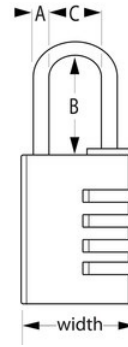

N.º de modelo 7641EURDBLK

Candado de 40 mm con combinación reprogramable y llave de control; negro

Uso recomendado para:

Unidades de almacenamiento para sótanos

Colegios, empleados y gimnasios

Herramientas, cajas de herramientas y cajas eléctricas

Nivel de seguridad:

Seguridad básica-media:

Generalmente recomendado para uso interior general

Resumen y características

Características del producto

- Cuerpo de aluminio macizo de 40 mm de ancho para mayor durabilidad
- Arco de acero niquelado resistente a los cortes
- Seguridad con combinación personalizable de 4 dígitos para mayor comodidad sin necesidad de llave
- Llave de control para acceso de emergencia y función de código perdido
- Garantía limitada de por vida

Detalles del producto

El candado Master Lock n.º 7641EURDBLK con combinación reprogramable y llave de control tiene un cuerpo de aluminio macizo de 40 mm de ancho para mayor durabilidad y un acabado pintado negro. El arco de 6 mm de diámetro mide 27 mm de largo y es de acero niquelado, lo cual ofrece una gran resistencia a cortes y a sierra. La combinación de 4 ruedas ofrece comodidad sin necesidad de llave. La llave de control ofrece acceso de emergencia además de una función de descodificación con código perdido, para no quedarse fuera nunca en caso de que olvide la combinación. La garantía limitada de por vida le ofrece la tranquilidad de una marca de confianza.

Especificaciones del producto

Número de producto	7641EURDBLK
Ancho del cuerpo	40 mm
Medidas del arco	A: 6 mm B: 27 mm C: 17 mm
Color	Negro
Descripción	Llaves de repuesto, embalaje comercial de cartón
Cant. por envase	4
Cant. por caja completa	24