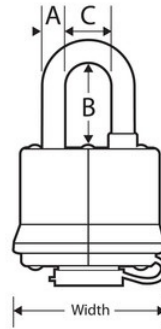

Cobertizos, talleres
y garajes

Nivel de seguridad:

Seguridad básica-
media:

Generalmente recomendado
para uso interior general

Resumen y características

Características del producto

- Set de aldaba de barra recta y candado con combinación reajutable
- Cuerpo de acero forjado endurecido de 110 mm
- Acero endurecido chapado en zinc para mayor solidez y resistencia al desgaste
- Presilla de acero endurecido resistente a cortes y cortes con sierra
- Ojo de la cerradura de acero endurecido para una gran resistencia frente a los cortes
- Bisagra de seguridad resistente al forzado
- Candado de 40 mm de ancho de acero laminado con recubrimiento de termoplástico
- Arco de acero con recubrimiento de termoplástico para una mayor resistencia a los cortes con cizalla y al óxido
- Mecanismo con cilindro de pines de precisión para evitar robos
- Herrajes de montaje incluidos para facilitar la instalación

Detalles del producto

El modelo n.º 7804704EURD de Master Lock consta de un candado de 40 mm de ancho de acero laminado revestido con llaves con una aldaba de 110 mm de acero endurecido chapado en zinc que aporta solidez y resistencia a la corrosión. La placa acanalada de la aldaba añade solidez y el ojo de la cerradura de acero endurecido ofrece una gran resistencia frente a los cortes. El cuerpo del candado de acero laminado con recubrimiento termoplástico ofrece solidez y resistencia a la corrosión. La garantía limitada de por vida le ofrece la tranquilidad de una marca de confianza.

Especificaciones del producto

Número de producto	7804704EURD
Medidas del arco	A: 10 mm B: 29 mm C: 16 mm
Color	Negro
Descripción	
Cant. por envase	4
Cant. por caja completa	24

Master Lock Europa, S.A.S.