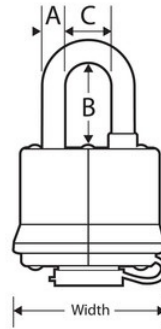

### Características del producto

- Cuerpo de 40 mm de ancho de acero laminado para una resistencia superior
- Cubierta termoplástica negra resistente a la intemperie que proporciona protección en exteriores ante la humedad, el polvo y la suciedad
- Arco de acero endurecido para una resistencia adicional a los cortes
- Dos palancas de cierre que proporcionan una resistencia adicional al forzado
- Cilindro de 4 pines para ayudar a evitar los robos
- Garantía limitada de por vida

### Detalles del producto

El candado laminado n.º 7804EURD de Master Lock cuenta con un cuerpo de 40 mm de ancho de acero laminado para una máxima resistencia y fiabilidad. El arco de 9 mm de diámetro mide 29 mm de largo y es de acero endurecido, lo que ofrece una resistencia extra a los cortes y cortes con sierra. La cubierta termoplástica negra resistente a la intemperie está diseñada para añadir protección ante la humedad, el polvo y la suciedad. El cilindro de 4 pines evita su robo y las dos palancas de cierre ofrecen resistencia ante el apalancamiento y los martillazos. La garantía limitada de por vida le ofrece la tranquilidad de una marca de confianza.

## Especificaciones del producto

<b>Número de producto</b>	7804EURD
<b>Ancho del cuerpo</b>	40 mm
<b>Medidas del arco</b>	A: 9 mm B: 29 mm C: 16 mm
<b>Color</b>	Dorado
<b>Descripción</b>	Llaves iguales
<b>Cant. por envase</b>	4
<b>Cant. por caja completa</b>	24