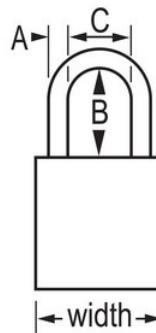

N.º de modelo A1105KAMKBRN

Brown Anodized Aluminum Safety Padlock,
1-1/2in (38mm) Wide with 1in (25mm) Tall
Shackle, Keyed Alike Master Keyed

Uso recomendado para:

Consignación y
señalización

Procesamiento de
comida

Consignación/señalización

Resumen y características

Características del producto

- Candado de consignación de aluminio de American Lock
- 1-1/2in (38mm) wide brown anodized aluminum body, 1/4in (6mm) diameter chrome plated, boron alloy shackle with 1in (25mm) clearance
- Acabado anodizado apto para un sistema de consignación/señalización en instalaciones de procesamiento de alimentos
- Acabado resistente a la corrosión para entornos con condiciones adversas
- High visibility color plus high security
- Llaves iguales - cilindro de 5 pines con llave maestra y cambio de llave

Detalles del producto

The American Lock No. A1105KAMKBRN Aluminum Padlock, Keyed Alike - multiple locks open with the same key - features a 1-1/2in (38mm) wide brown anodized aluminum body with a 1in (25mm) tall, 1/4in (6mm) diameter chrome plated, boron alloy shackle for superior cut resistance. El acabado anodizado hace que el candado sea apto para sistemas de bloqueo en instalaciones de procesamiento de alimentos y el acabado resistente a la corrosión hace que sea ideal para entornos con condiciones adversas. Llave maestra - una llave maestra abre todos los candados del sistema aunque cada uno de ellos cuente con su propia llave independiente.

Especificaciones del producto

| | |
|--------------------------------|---|
| Número de producto | A1105KAMKBRN |
| Ancho del cuerpo | 38 mm |
| Medidas del arco | A: 6 mm B: 25 mm C: 20 mm |
| Color | Marrón |
| Descripción | Keyed Alike, Master Keyed, Commercial Boxed Packaging |
| Cant. por envase | 6 |
| Cant. por caja completa | 24 |