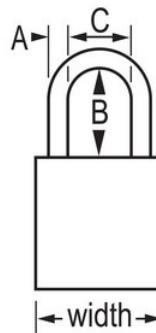

### Características del producto

- Candado de consignación de aluminio de American Lock
- 1-1/2mm (38mm) wide green anodized aluminum body, 1/4in (6mm) diameter chrome plated, boron alloy shackle with 1in (25mm) clearance
- Acabado anodizado apto para un sistema de consignación/señalización en instalaciones de procesamiento de alimentos
- Acabado resistente a la corrosión para entornos con condiciones adversas
- High visibility color plus high security
- Llaves iguales - cilindro de 5 pines con llave maestra y cambio de llave

### Detalles del producto

The American Lock No. A1105KAMKGRN Aluminum Padlock, Keyed Alike - multiple locks open with the same key - features a 1-1/2in (38mm) wide green anodized aluminum body with a 1in (25mm) tall, 1/4in (6mm) diameter chrome plated, boron alloy shackle for superior cut resistance. El acabado anodizado hace que el candado sea apto para sistemas de bloqueo en instalaciones de procesamiento de alimentos y el acabado resistente a la corrosión hace que sea ideal para entornos con condiciones adversas. Llave maestra - una llave maestra abre todos los candados del sistema aunque cada uno de ellos cuente con su propia llave independiente.

# Especificaciones del producto

<b>Número de producto</b>	A1105KAMKGRN
<b>Ancho del cuerpo</b>	38 mm
<b>Medidas del arco</b>	A: 6 mm B: 25 mm C: 20 mm
<b>Color</b>	Verde
<b>Descripción</b>	Keyed Alike, Master Keyed, Commercial Boxed Packaging
<b>Cant. por envase</b>	6
<b>Cant. por caja completa</b>	24