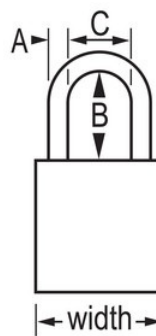

N.º de modelo A1106KAMKORJ

Orange Anodized Aluminum Safety Padlock,
1-1/2in (38mm) Wide with 1-1/2in (38mm)
Tall Shackle, Keyed Alike Master Keyed

Uso recomendado para:

Consignación y
señalización

Procesamiento de
comida

Consignación/señalización

Resumen y características

Características del producto

- Candado de consignación de aluminio de American Lock
- 1-1/2in (38mm) wide orange anodized aluminum body, 1/4in (6mm) chrome plated, boron alloy shackle with 1-1/2in (38mm) clearance
- Acabado anodizado apto para un sistema de consignación/señalización en instalaciones de procesamiento de alimentos
- Acabado resistente a la corrosión para entornos con condiciones adversas
- High visibility color plus high security
- Llaves iguales - cilindro de 5 pines con llave maestra y cambio de llave

Detalles del producto

The American Lock No. A1106KAMKORJ Aluminum Padlock, Keyed Alike - multiple locks open with the same key - features a 1-1/2in (38mm) wide orange anodized aluminum body with a 1-1/2in (38mm) tall, 1/4in (6mm) diameter chrome plated, boron alloy shackle for superior cut resistance. El acabado anodizado hace que el candado sea apto para sistemas de bloqueo en instalaciones de procesamiento de alimentos y el acabado resistente a la corrosión hace que sea ideal para entornos con condiciones adversas. Llave maestra - una llave maestra abre todos los candados del sistema aunque cada uno de ellos cuente con su propia llave independiente.

Especificaciones del producto

| | |
|--------------------------------|---|
| Número de producto | A1106KAMKORJ |
| Ancho del cuerpo | 38 mm |
| Medidas del arco | A: 6 mm B: 38 mm C: 20 mm |
| Color | Naranja |
| Descripción | Keyed Alike, Master Keyed, Commercial Boxed Packaging |
| Cant. por envase | 6 |
| Cant. por caja completa | 24 |