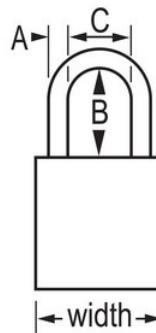

### Características del producto

- Candado de consignación de aluminio de American Lock
- 1-1/2in (38mm) wide orange anodized aluminum body, 1/4in (6mm) chrome plated, boron alloy shackle with 1-1/2in (38mm) clearance
- Acabado anodizado apto para un sistema de consignación/señalización en instalaciones de procesamiento de alimentos
- Acabado resistente a la corrosión para entornos con condiciones adversas
- High visibility color plus high security
- Llaves iguales - cilindro de 5 pines con llave maestra y cambio de llave

### Detalles del producto

The American Lock No. A1106KAMKPRP Aluminum Padlock, Keyed Alike - multiple locks open with the same key - features a 1-1/2in (38mm) wide purple anodized aluminum body with a 1-1/2in (38mm) tall, 1/4in (6mm) diameter chrome plated, boron alloy shackle for superior cut resistance. El acabado anodizado hace que el candado sea apto para sistemas de bloqueo en instalaciones de procesamiento de alimentos y el acabado resistente a la corrosión hace que sea ideal para entornos con condiciones adversas. Llave maestra - una llave maestra abre todos los candados del sistema aunque cada uno de ellos cuente con su propia llave independiente.

# Especificaciones del producto

<b>Número de producto</b>	A1106KAMKPRP
<b>Ancho del cuerpo</b>	38 mm
<b>Medidas del arco</b>	A: 6 mm B: 38 mm C: 20 mm
<b>Color</b>	Morado
<b>Descripción</b>	Keyed Alike, Master Keyed, Commercial Boxed Packaging
<b>Cant. por envase</b>	6
<b>Cant. por caja completa</b>	24