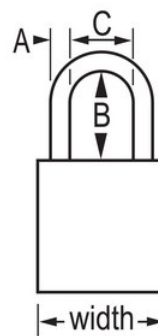

### Características del producto

- Candado de consignación de aluminio de American Lock
- 1-1/2in (38mm) wide blue anodized aluminum body, 1/4in (6mm) diameter chrome plated, boron alloy shackle with 3in (76mm) clearance
- Acabado anodizado apto para un sistema de consignación/señalización en instalaciones de procesamiento de alimentos
- Acabado resistente a la corrosión para entornos con condiciones adversas
- High visibility color plus high security
- Llaves iguales - cilindro de 5 pines con llave maestra y cambio de llave

### Detalles del producto

The American Lock No. A1107KAMKBLU Aluminum Padlock, Keyed Alike - multiple locks open with the same key - features a 1-1/2in (38mm) wide blue anodized aluminum body with a 3in (75mm) tall, 1/4in (6mm) diameter chrome plated, boron alloy shackle for superior cut resistance. El acabado anodizado hace que el candado sea apto para sistemas de bloqueo en instalaciones de procesamiento de alimentos y el acabado resistente a la corrosión hace que sea ideal para entornos con condiciones adversas. Llave maestra - una llave maestra abre todos los candados del sistema aunque cada uno de ellos cuente con su propia llave independiente.

## Especificaciones del producto

<b>Número de producto</b>	A1107KAMKBLU
<b>Ancho del cuerpo</b>	38 mm
<b>Medidas del arco</b>	A: 6 mm B: 76 mm C: 20 mm
<b>Color</b>	Azul
<b>Descripción</b>	Keyed Alike, Master Keyed, Commercial Boxed Packaging
<b>Cant. por envase</b>	6
<b>Cant. por caja completa</b>	24