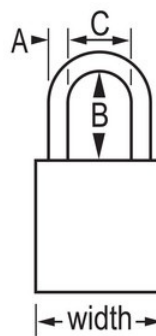

## Características del producto

- Candado de consignación de aluminio de American Lock
- 1-1/2in (38mm) wide brown anodized aluminum body, 1/4in (6mm) diameter chrome plated, boron alloy shackle with 1in (25mm) clearance
- Acabado anodizado apto para un sistema de consignación/señalización en instalaciones de procesamiento de alimentos
- Acabado resistente a la corrosión para entornos con condiciones adversas
- High visibility color plus high security
- Llaves iguales - cilindro de 6 pines con llave maestra y cambio de llave

## Detalles del producto

The American Lock No. A1165KAMKBRN Aluminum Padlock, Keyed Alike - multiple locks open with the same key - features a 1-1/2in (38mm) wide brown anodized aluminum body with a 1in (25mm) tall, 1/4in (6mm) diameter chrome plated, boron alloy shackle for superior cut resistance. El candado cuenta con un cilindro de 6 pines APTC14, un acabado anodizado que hace que sea apto para sistemas de bloqueo en instalaciones de procesamiento de alimentos y un acabado resistente a la corrosión que hace que sea ideal para entornos con condiciones adversas. Llave maestra - una llave maestra abre todos los candados del sistema aunque cada uno de ellos cuenta con su propia llave independiente.

# Especificaciones del producto

<b>Número de producto</b>	A1165KAMKBRN
<b>Ancho del cuerpo</b>	38 mm
<b>Medidas del arco</b>	A: 6 mm B: 25 mm C: 20 mm
<b>Color</b>	Marrón
<b>Descripción</b>	Keyed Alike, Master Keyed, Commercial Boxed Packaging
<b>Cant. por envase</b>	6
<b>Cant. por caja completa</b>	24