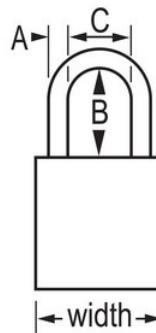

### Características del producto

- Candado de consignación de aluminio de American Lock
- 1-1/2in (38mm) wide purple anodized aluminum body, 1/4in (6mm) diameter chrome plated, boron alloy shackle with 1in (25mm) clearance
- Acabado anodizado apto para un sistema de consignación/señalización en instalaciones de procesamiento de alimentos
- Acabado resistente a la corrosión para entornos con condiciones adversas
- High visibility color plus high security
- Llaves iguales - cilindro de 6 pines con llave maestra y cambio de llave

### Detalles del producto

The American Lock No. A1165KAMKW417PRP Aluminum Padlock, Keyed Alike - multiple locks open with the same key - features a 1-1/2in (38mm) wide purple anodized aluminum body with a 1in (25mm) tall, 1/4in (6mm) diameter chrome plated, boron alloy shackle for superior cut resistance. El candado cuenta con un cilindro de 6 pines APTC14, un acabado anodizado que hace que sea apto para sistemas de bloqueo en instalaciones de procesamiento de alimentos y un acabado resistente a la corrosión que hace que sea ideal para entornos con condiciones adversas. Llave maestra - una llave maestra abre todos los candados del sistema aunque cada uno de ellos cuenta con su propia llave independiente.

# Especificaciones del producto

<b>Número de producto</b>	A1165KAMKW417PRP
<b>Ancho del cuerpo</b>	38 mm
<b>Medidas del arco</b>	A: 6 mm B: 25 mm C: 20 mm
<b>Color</b>	Morado
<b>Descripción</b>	Keyed Alike, Master Keyed, Commercial Boxed Packaging
<b>Cant. por envase</b>	6
<b>Cant. por caja completa</b>	24