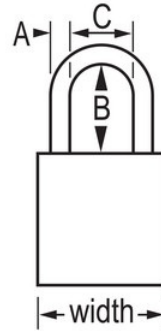

### Características del producto

- Candado de consignación de aluminio de American Lock
- 1-1/2in (38mm) wide purple anodized aluminum body, 1/4in (6mm) diameter chrome plated, boron alloy shackle with 1in (25mm) clearance
- Acabado anodizado apto para un sistema de consignación/señalización en instalaciones de procesamiento de alimentos
- Acabado resistente a la corrosión para entornos con condiciones adversas
- High visibility color plus high security
- Cilindro con cambio de llave, de 6 pines y llaves iguales

### Detalles del producto

The American Lock No. A1165KAPRP Aluminum Padlock, Keyed Alike - multiple locks open with the same key - features a 1-1/2in (38mm) wide purple anodized aluminum body with a 1in (25mm) tall, 1/4in (6mm) diameter chrome plated, boron alloy shackle for superior cut resistance. El candado cuenta con un cilindro de 6 pines APTC14, un acabado anodizado que hace que sea apto para sistemas de bloqueo en instalaciones de procesamiento de alimentos y un acabado resistente a la corrosión que hace que sea ideal para entornos con condiciones adversas.

## Especificaciones del producto

<b>Número de producto</b>	A1165KAPRP
<b>Ancho del cuerpo</b>	38 mm
<b>Medidas del arco</b>	A: 6 mm B: 25 mm C: 20 mm
<b>Color</b>	Morado
<b>Descripción</b>	Llaves iguales, envase comercial en caja
<b>Cant. por envase</b>	6
<b>Cant. por caja completa</b>	24