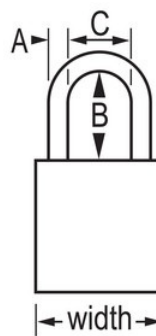

### Características del producto

- Candado de consignación de aluminio de American Lock
- 1-1/2in (38mm) wide blue anodized aluminum body, 1/4in (6mm) diameter chrome plated, boron alloy shackle with 1-1/2in (38mm) clearance
- Acabado anodizado apto para un sistema de consignación/señalización en instalaciones de procesamiento de alimentos
- Acabado resistente a la corrosión para entornos con condiciones adversas
- High visibility color plus high security
- Llaves iguales - cilindro de 6 pines con llave maestra y cambio de llave

### Detalles del producto

The American Lock No. A1166KAMKW417BLU Aluminum Padlock, Keyed Alike - multiple locks open with the same key - features a 1-1/2in (38mm) wide blue anodized aluminum body with a 1-1/2in (38mm) tall, 1/4in (6mm) diameter chrome plated, boron alloy shackle for superior cut resistance. El candado cuenta con un cilindro de 6 pines APTC14, un acabado anodizado que hace que sea apto para sistemas de bloqueo en instalaciones de procesamiento de alimentos y un acabado resistente a la corrosión que hace que sea ideal para entornos con condiciones adversas. Llave maestra - una llave maestra abre todos los candados del sistema aunque cada uno de ellos cuenta con su propia llave independiente.

# Especificaciones del producto

<b>Número de producto</b>	A1166KAMKW417BLU
<b>Ancho del cuerpo</b>	38 mm
<b>Medidas del arco</b>	A: 6 mm B: 38 mm C: 20 mm
<b>Color</b>	Azul
<b>Descripción</b>	Keyed Alike, Master Keyed, Commercial Boxed Packaging
<b>Cant. por envase</b>	6
<b>Cant. por caja completa</b>	24