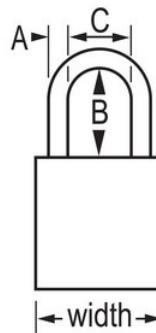

### Características del producto

- Candado de consignación de aluminio de American Lock
- 1-1/2in (38mm) wide green anodized aluminum body, 1/4in (6mm) diameter chrome plated, boron alloy shackle with 1-1/2in (38mm) clearance
- Acabado anodizado apto para un sistema de consignación/señalización en instalaciones de procesamiento de alimentos
- Acabado resistente a la corrosión para entornos con condiciones adversas
- High visibility color plus high security
- Llaves iguales - cilindro de 6 pines con llave maestra y cambio de llave

### Detalles del producto

The American Lock No. A1166KAMKW417GRN Aluminum Padlock, Keyed Alike - multiple locks open with the same key - features a 1-1/2in (38mm) wide green anodized aluminum body with a 1-1/2in (38mm) tall, 1/4in (6mm) diameter chrome plated, boron alloy shackle for superior cut resistance. El candado cuenta con un cilindro de 6 pines APTC14, un acabado anodizado que hace que sea apto para sistemas de bloqueo en instalaciones de procesamiento de alimentos y un acabado resistente a la corrosión que hace que sea ideal para entornos con condiciones adversas. Llave maestra - una llave maestra abre todos los candados del sistema aunque cada uno de ellos cuente con su propia llave independiente.

# Especificaciones del producto

<b>Número de producto</b>	A1166KAMKW417GRN
<b>Ancho del cuerpo</b>	38 mm
<b>Medidas del arco</b>	A: 6 mm B: 38 mm C: 20 mm
<b>Color</b>	Verde
<b>Descripción</b>	Keyed Alike, Master Keyed, Commercial Boxed Packaging
<b>Cant. por envase</b>	6
<b>Cant. por caja completa</b>	24