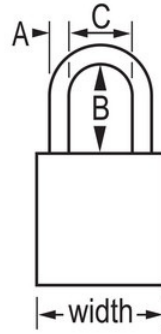

### Características del producto

- Candado de consignación de aluminio de American Lock
- 1-1/2in (38mm) wide purple anodized aluminum body, 1/4in (6mm) diameter chrome plated, boron alloy shackle with 1-1/2in (38mm) clearance
- Acabado anodizado apto para un sistema de consignación/señalización en instalaciones de procesamiento de alimentos
- Acabado resistente a la corrosión para entornos con condiciones adversas
- High visibility color plus high security
- Llaves diferentes, cilindro de 6 pines con cambio de llave y más de 40.000 combinaciones de llaves

### Detalles del producto

The American Lock No. A1166PRP Aluminum Padlock features a 1-1/2in (38mm) wide purple anodized aluminum body with a 1-1/2in (38mm) tall, 1/4in (6mm) diameter chrome plated, boron alloy shackle for superior cut resistance. El candado cuenta con un cilindro de 6 pines APTC14, un acabado anodizado que hace que sea apto para sistemas de bloqueo en instalaciones de procesamiento de alimentos y un acabado resistente a la corrosión que hace que sea ideal para entornos con condiciones adversas.

## Especificaciones del producto

|                                |   |
|--------------------------------|---|
| <b>Número de producto</b>      | A1166PRP                                    |
| <b>Ancho del cuerpo</b>        | 38 mm                                       |
| <b>Medidas del arco</b>        | A: 6 mm B: 38 mm C: 20 mm                   |
| <b>Color</b>                   | Morado                                      |
| <b>Descripción</b>             | Llaves diferentes, envase comercial en caja |
| <b>Cant. por envase</b>        | 6   |
| <b>Cant. por caja completa</b> | 24  |