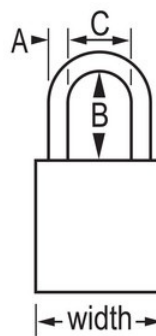

### Características del producto

- Candado de consignación de aluminio de American Lock
- 1-1/2in (38mm) wide purple anodized aluminum body, 1/4in (6mm) diameter chrome plated, boron alloy shackle with 3in (76mm) clearance
- Acabado anodizado apto para un sistema de consignación/señalización en instalaciones de procesamiento de alimentos
- Acabado resistente a la corrosión para entornos con condiciones adversas
- High visibility color plus high security
- Llaves iguales - cilindro de 6 pines con llave maestra y cambio de llave

### Detalles del producto

The American Lock No. A1167KAMKW417PRP Aluminum Padlock, Keyed Alike - multiple locks open with the same key - features a 1-1/2in (38mm) wide purple anodized aluminum body with a 3in (75mm) tall, 1/4in (6mm) diameter chrome plated, boron alloy shackle for superior cut resistance. El candado cuenta con un cilindro de 6 pines APTC14, un acabado anodizado que hace que sea apto para sistemas de bloqueo en instalaciones de procesamiento de alimentos y un acabado resistente a la corrosión que hace que sea ideal para entornos con condiciones adversas. Llave maestra - una llave maestra abre todos los candados del sistema aunque cada uno de ellos cuenta con su propia llave independiente.

# Especificaciones del producto

<b>Número de producto</b>	A1167KAMKW417PRP
<b>Ancho del cuerpo</b>	38 mm
<b>Medidas del arco</b>	A: 6 mm B: 76 mm C: 20 mm
<b>Color</b>	Morado
<b>Descripción</b>	Keyed Alike, Master Keyed, Commercial Boxed Packaging
<b>Cant. por envase</b>	6
<b>Cant. por caja completa</b>	24