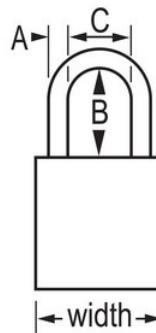

### Características del producto

- Candado de consignación de aluminio de American Lock
- 1-1/2in (38mm) wide purple anodized aluminum body, 1/4in (6mm) diameter chrome plated, boron alloy shackle with 3in (76mm) clearance
- Acabado anodizado apto para un sistema de consignación/señalización en instalaciones de procesamiento de alimentos
- Acabado resistente a la corrosión para entornos con condiciones adversas
- High visibility color plus high security
- Cilindro con cambio de llave, de 6 pines y llaves iguales

### Detalles del producto

The American Lock No. A1167KAPRP Aluminum Padlock, Keyed Alike - multiple locks open with the same key - features a 1-1/2in (38mm) wide purple anodized aluminum body with a 3in (75mm) tall, 1/4in (6mm) diameter chrome plated, boron alloy shackle for superior cut resistance. El candado cuenta con un cilindro de 6 pines APTC14, un acabado anodizado que hace que sea apto para sistemas de bloqueo en instalaciones de procesamiento de alimentos y un acabado resistente a la corrosión que hace que sea ideal para entornos con condiciones adversas.

# Especificaciones del producto

<b>Número de producto</b>	A1167KAPRP
<b>Ancho del cuerpo</b>	38 mm
<b>Medidas del arco</b>	A: 6 mm B: 76 mm C: 20 mm
<b>Color</b>	Morado
<b>Descripción</b>	Keyed Alike, Master Keyed, Commercial Boxed Packaging
<b>Cant. por envase</b>	6
<b>Cant. por caja completa</b>	24