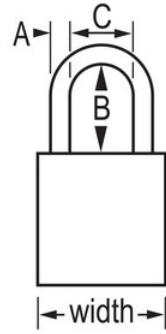

### Características del producto

- Candado de consignación de aluminio de American Lock
- 1-1/2in (38mm) wide clear anodized aluminum body, 1/4in (6mm) diameter chrome plated, boron alloy shackle with 3in (76mm) clearance
- Acabado anodizado apto para un sistema de consignación/señalización en instalaciones de procesamiento de alimentos
- Acabado resistente a la corrosión para entornos con condiciones adversas
- High visibility color plus high security
- Cilindro de 6 pines con llave maestra y cambio de llave

### Detalles del producto

The American Lock No. A1167MKW417CLR Aluminum Padlock, Master keyed - a master key opens all the locks in the system although each lock has its own unique key - features a 1-1/2in (38mm) wide clear anodized aluminum body with a 3in (75mm) tall, 1/4in (6mm) diameter chrome plated, boron alloy shackle for superior cut resistance. El candado cuenta con un cilindro de 6 pines APTC14, un acabado anodizado que hace que sea apto para sistemas de bloqueo en instalaciones de procesamiento de alimentos y un acabado resistente a la corrosión que hace que sea ideal para entornos con condiciones adversas.

# Especificaciones del producto

|                                |   |
|--------------------------------|---|
| <b>Número de producto</b>      | A1167MKW417CLR  |
| <b>Ancho del cuerpo</b>        | 38 mm   |
| <b>Medidas del arco</b>        | A: 6 mm B: 76 mm C: 20 mm                                 |
| <b>Color</b>                   | Plateado  |
| <b>Descripción</b>             | Master Keyed, Keyed Different, Commercial Boxed Packaging |
| <b>Cant. por envase</b>        | 6   |
| <b>Cant. por caja completa</b> | 24  |