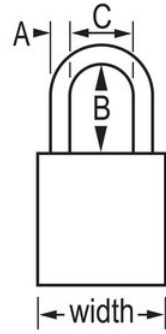

## Características del producto

- Candado de consignación de aluminio de American Lock
- 1-1/2in (38mm) wide purple anodized aluminum body, 1/4in (6mm) diameter chrome plated, boron alloy shackle with 3in (76mm) clearance
- Acabado anodizado apto para un sistema de consignación/señalización en instalaciones de procesamiento de alimentos
- Acabado resistente a la corrosión para entornos con condiciones adversas
- High visibility color plus high security
- Cilindro de 6 pines con llave maestra y cambio de llave

## Detalles del producto

The American Lock No. A1167MKW417PRP Aluminum Padlock, Master keyed - a master key opens all the locks in the system although each lock has its own unique key - features a 1-1/2in (38mm) wide purple anodized aluminum body with a 3in (75mm) tall, 1/4in (6mm) diameter chrome plated, boron alloy shackle for superior cut resistance. El candado cuenta con un cilindro de 6 pines APTC14, un acabado anodizado que hace que sea apto para sistemas de bloqueo en instalaciones de procesamiento de alimentos y un acabado resistente a la corrosión que hace que sea ideal para entornos con condiciones adversas.

# Especificaciones del producto

<b>Número de producto</b>	A1167MKW417PRP
<b>Ancho del cuerpo</b>	38 mm
<b>Medidas del arco</b>	A: 6 mm B: 76 mm C: 20 mm
<b>Color</b>	Morado
<b>Descripción</b>	Master Keyed, Keyed Different, Commercial Boxed Packaging
<b>Cant. por envase</b>	6
<b>Cant. por caja completa</b>	24