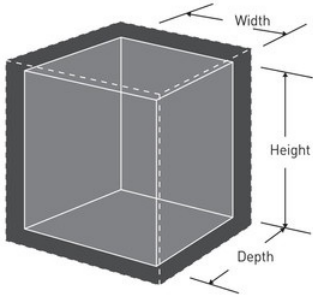

N.º de modelo CB-10ML

Mini caja de custodia de llaves para efectivo

Uso recomendado para:

Dinero

Resumen y características

Características del producto

- Construcción en acero
- La caja de custodia de llaves incluye 2 llaves
- Bandeja extraíble para monedas con 6 compartimentos
- Asa de transporte

Detalles del producto

La mini caja de custodia de llaves para efectivo n.º CB-10ML de Master Lock es ideal para controlar las monedas. La cerradura con llave le ofrece mayor privacidad y protección. La bandeja extraíble le ayuda a organizar el contenido de un modo sencillo y el asa de transporte integrada permite transportarla fácilmente.

Número de producto	CB-10ML
Dimensiones exteriores (alto x ancho x profundidad)	8,3 cm x 25 cm x 18,8 cm
Color	Negro
Descripción	
Cant. por caja completa	3

Master Lock Europa, S.A.S.

10 avenue de l'arche - Le Colisée Gardens, bâtiment A - 92 400 Courbevoie - La Défense - France
O:+33-1-41437200 | F:+33-1-41437204
www.masterlock.eu