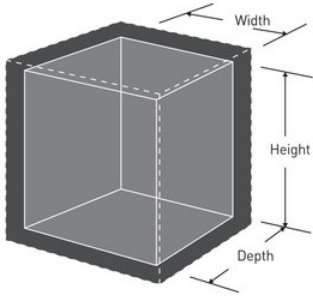

Características del producto

- Construcción en acero
- 2 pernos de bloqueo retráctiles de acero y bisagra oculta para una mayor protección contra posibles asaltos e intentos de apertura con palanca
- Resettable Digital Combination with override key ? includes 2 keys
- Cerradura con acceso por tarjeta: elija entre una apertura por teclado digital o tarjeta para disfrutar de un acceso flexible a sus bienes más preciados
- Parte inferior enmoquetada
- Luz interior
- Kit de herrajes para fijar la posición incluido

Especificaciones del producto

Número de producto	H060ES
Dimensiones exteriores (alto x ancho x profundidad)	17,8 cm x 38,1 cm x 27,9 cm
Peso sin envase	9,1 kg
Color	Negro
Descripción	
Cant. por caja completa	1