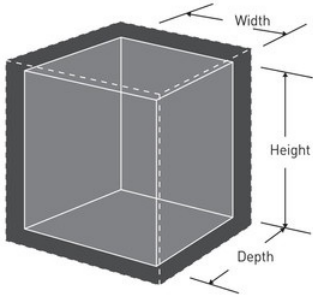

# Especificaciones del producto

<b>Número de producto</b>	LTW123GTC
<b>Dimensiones exteriores (alto x ancho x profundidad)</b>	45,3 cm x 41,5 cm x 49,1 cm
<b>Color</b>	Negro
<b>Descripción</b>	
<b>Cant. por caja completa</b>	1