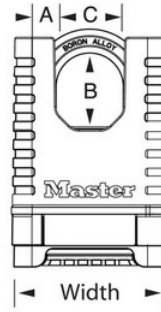

Nivel de seguridad:

Seguridad alta a máxima:

Recomendado para todo tipo de usos, incluido el uso industrial

Resumen y características

Características del producto

- Configure su propia combinación de 4 dígitos para mayor comodidad y seguridad. Hay 10.000 combinaciones posibles
- No se necesita herramienta de reconfiguración
- Las ruletas grandes y ergonómicas con función de ruleta ciega exclusiva permiten manipularlos con guantes en condiciones de poca luz o de oscuridad total
- El mecanismo con cerrojo de seguridad ofrece protección ante ataques con palanca, cuña y golpeo
- El sellado del arco y la cubierta antipolvo de la ruleta protegen los componentes internos y las ruletas para que no haya problemas durante el funcionamiento
- Cuerpo de 58 mm de ancho de latón macizo cubierto para una mayor resistencia a la corrosión
- Arco octogonal de 28 mm de carburo de boro cubierto para una máxima resistencia frente a los cortes

Detalles del producto

El candado con combinación reprogramable Excell® n.º M1177EURD de Master Lock cuenta con un cuerpo de latón macizo protegido de 58 mm de ancho para una resistencia superior a la corrosión, y con un arco octogonal de carburo de boro de 28 mm de alto y 9 mm de diámetro con diseño protegido para obtener la máxima resistencia frente a los cortes. La función de combinación configurable ofrece comodidad y seguridad, con 10.000 combinaciones posibles, sin necesidad de herramienta de reconfiguración, y un mecanismo con cerrojo de seguridad ofrece protección ante ataques con palanca, cuña y golpeo.

Especificaciones del producto

Número de producto	M1177EURD
Ancho del cuerpo	58 mm
Medidas del arco	A: 9 mm B: 28 mm C: 24 mm
Color	Negro
Descripción	Llaves iguales
Cant. por envase	4
Cant. por caja completa	24