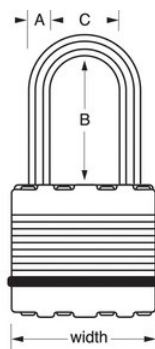

## N.º de modelo M15KALF

66mm wide Excell®; laminated steel padlock with 38mm long shackle, keyed alike

## Características del producto

- Llaves iguales - realice el pedido de varios candados para abrir con la misma llave
- El arco octogonal de carburo de boro Tough-Cut™ tiene un 50% más de dureza que el acero endurecido
- Arco de 38 mm de largo para una mayor cantidad de usos
- Dual-Armor® protection: 66mm laminated steel core for strength surrounded by stainless steel & zinc outer components for weather resistance
- Cierre con rodamiento de doble bola para una máxima resistencia al forzado
- Paragolpes reforzado para mayor resistencia a los arañazos
- Cilindro de 5 pines para mayor resistencia a robos
- Garantía limitada de por vida

## Detalles del producto

El candado laminado con llaves iguales (varios candados se abren con la misma llave) Excell® n.º M15KALF de Master Lock cuenta con un cuerpo de acero laminado de 66 mm de ancho para una máxima resistencia y fiabilidad, y está rodeado de componentes exteriores de acero inoxidable y zinc para una mejor resistencia a la intemperie. El arco octogonal de 11 mm de diámetro mide 38 mm de largo y es de carburo de boro Tough-Cut™, que tiene un 50% más de dureza que el acero endurecido, lo que ofrece una máxima resistencia a los cortes y cortes con sierra. El cilindro de 5 pines evita su robos y los rodamientos de doble bola ofrecen la máxima resistencia ante el apalancamiento y los martillazos. La garantía limitada de por vida le ofrece la tranquilidad de una marca de confianza.

## Especificaciones del producto

<b>Número de producto</b>	M15KALF
<b>Ancho del cuerpo</b>	66 mm
<b>Medidas del arco</b>	A: 11 mm B: 38 mm C: 31 mm
<b>Color</b>	Plateado
<b>Descripción</b>	Llaves iguales
<b>Cant. por envase</b>	4
<b>Cant. por caja completa</b>	24