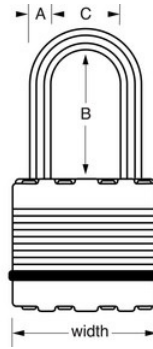

N.º de modelo M1KALF

48mm wide Excell®; laminated steel padlock with 38mm long shackle, keyed alike

Uso recomendado para:

Puertas y vallas residenciales

Cobertizos, talleres y garajes

Unidades de almacenaje y taquillas

Características del producto

- Llaves iguales - realice el pedido de varios candados para abrir con la misma llave
- El arco octogonal de carburo de boro Tough-Cut™ tiene un 50% más de dureza que el acero endurecido
- Arco de 38 mm de largo para una mayor cantidad de usos
- Dual-Armor® protection: 48mm laminated steel core for strength surrounded by stainless steel & zinc outer components for weather resistance
- Cierre con rodamiento de doble bola para una máxima resistencia al forzado
- Paragolpes reforzado para mayor resistencia a los arañazos
- Cilindro de 4 pines para mayor resistencia a robos
- Garantía limitada de por vida

Detalles del producto

El candado laminado con llaves iguales (varios candados se abren con la misma llave) Excell® n.º M1KALF de Master Lock cuenta con un cuerpo de acero laminado de 48 mm de ancho para una máxima resistencia y fiabilidad, y está rodeado de componentes exteriores de acero inoxidable y zinc para una mejor resistencia a la intemperie. El arco octogonal de 8 mm de diámetro mide 38 mm de largo y es de carburo de boro Tough-Cut™, que tiene un 50% más de dureza que el acero endurecido, lo que ofrece una máxima resistencia a los cortes y cortes con sierra. El cilindro de 4 pines evita su robos y los rodamientos de doble bola ofrecen la máxima resistencia ante el apalancamiento y los martillazos. La garantía limitada de por vida le ofrece la tranquilidad de una marca de confianza.

Especificaciones del producto

Número de producto	M1KALF
Ancho del cuerpo	48 mm
Medidas del arco	A: 8 mm B: 28 mm C: 20 mm
Color	Plateado
Descripción	Llaves iguales
Cant. por envase	4
Cant. por caja completa	24