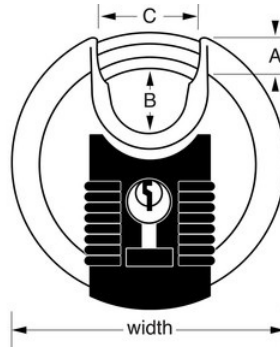

Características del producto

- El arco octogonal de carburo de boro Tough-Cut tiene un 50% más de dureza que el acero endurecido
- Cuerpo de 70 mm de ancho de acero inoxidable para una máxima resistencia a las inclemencias meteorológicas
- El diseño totalmente cubierto minimiza la exposición del arco y protege ante los ataques con cizalla
- Paragolpes reforzado para mayor resistencia a los arañazos
- Configure su propia combinación de 4 dígitos para mayor comodidad y seguridad. Hay 10.000 combinaciones posibles
- Herramienta de reconfiguración incluida
- Garantía limitada de por vida

Detalles del producto

El candado de cuerpo macizo Excell® n.º M40EURDNUM de Master Lock cuenta con un cuerpo de acero inoxidable de 70 mm de ancho para ofrecer solidez, fiabilidad y resistencia a la corrosión. El arco octogonal de 10 mm de diámetro mide 16 mm de largo y es de carburo de boro Tough-Cut™, que tiene un 50% más de dureza que el acero endurecido, lo que ofrece una máxima resistencia a los cortes y cortes con sierra. El paragolpes reforzado ofrece protección ante los rasguños. El candado permite establecer una combinación personalizable, que precisa de la herramienta de restablecimiento que se incluye. La garantía limitada de por vida le ofrece la tranquilidad de una marca de confianza.

Especificaciones del producto

Número de producto	M40EURDNUM
Ancho del cuerpo	70 mm
Medidas del arco	A: 9 mm B: 16 mm C: 24 mm
Color	Plateado
Descripción	Llaves diferentes
Cant. por envase	4
Cant. por caja completa	24