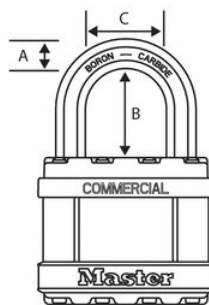

## Características del producto

- Cubierta del cuerpo y placas superior e inferior de acero inoxidable para ofrecer una excepcional resistencia al desgaste
- Cuerpo de 51 mm de ancho de acero laminado para una durabilidad superior
- Arco de carburo de boro octogonal de 25 mm que tiene un 50% más de dureza que el acero endurecido
- Arco cromado para ofrecer una excelente resistencia al óxido
- Resistencia superior al forzado gracias a su cierre con rodamiento de doble bola

## Detalles del producto

El candado de acero laminado Excell® n.º M5EURDSTS de Master Lock con cubierta de acero inoxidable cuenta con un cuerpo de acero laminado de 51 mm de ancho con cubierta de acero inoxidable para obtener el máximo nivel de resistencia a las condiciones climáticas. El arco octogonal de 10 mm de diámetro mide 25 mm de largo y es de carburo de boro cromado, que tiene un 50% más de dureza que el acero endurecido, lo que ofrece una máxima resistencia a los cortes y cortes con sierra. El cilindro de 4 pines evita su robos y los rodamientos de doble bola ofrecen la máxima resistencia ante el apalancamiento y los martillazos. Excell® profesional ofrece un mayor nivel de resistencia al desgaste y seguridad para aplicaciones en entornos exteriores, corrosivos y cáusticos.

## Especificaciones del producto

<b>Número de producto</b>	M5EURDSTS
<b>Ancho del cuerpo</b>	51 mm
<b>Medidas del arco</b>	A: 10 mm B: 25 mm C: 24 mm
<b>Color</b>	Gris
<b>Descripción</b>	Llaves diferentes
<b>Cant. por envase</b>	4
<b>Cant. por caja completa</b>	24