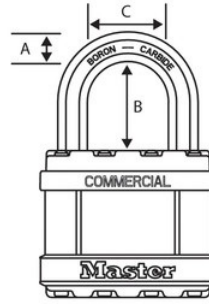

### Características del producto

- Cubierta del cuerpo y placas superior e inferior de acero inoxidable para ofrecer una excepcional resistencia al desgaste
- Cuerpo de 51 mm de ancho de acero laminado para una durabilidad superior
- Arco de carburo de boro octogonal de 25 mm que tiene un 50% más de dureza que el acero endurecido
- Arco cromado para ofrecer una excelente resistencia al óxido
- Resistencia superior al forzado gracias a su cierre con rodamiento de doble bola

### Detalles del producto

El candado de acero laminado Excell® n.º M5EURDSTS de Master Lock con cubierta de acero inoxidable cuenta con un cuerpo de acero laminado de 51 mm de ancho con cubierta de acero inoxidable para obtener el máximo nivel de resistencia a las condiciones climáticas. El arco octogonal de 10 mm de diámetro mide 25 mm de largo y es de carburo de boro cromado, que tiene un 50% más de dureza que el acero endurecido, lo que ofrece una máxima resistencia a los cortes y cortes con sierra. El cilindro de 4 pines evita su robos y los rodamientos de doble bola ofrecen la máxima resistencia ante el apalancamiento y los martillazos. Excell® profesional ofrece un mayor nivel de resistencia al desgaste y seguridad para aplicaciones en entornos exteriores, corrosivos y cáusticos.

# Especificaciones del producto

<b>Número de producto</b>	M5EURDSTS
<b>Ancho del cuerpo</b>	51 mm
<b>Medidas del arco</b>	A: 10 mm B: 25 mm C: 24 mm
<b>Color</b>	Gris
<b>Descripción</b>	Llaves diferentes
<b>Cant. por envase</b>	4
<b>Cant. por caja completa</b>	24