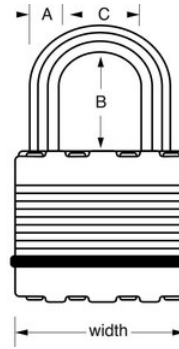

N.º de modelo M5KA

50mm wide Excell®; laminated steel padlock, keyed alike

Uso recomendado para:

Puertas y vallas residenciales

Cobertizos, talleres y garajes

Unidades de almacenaje y taquillas

Herramientas, cajas de herramientas y cajas eléctricas

Nivel de seguridad:

Seguridad alta a máxima:

Recomendado para todo tipo de usos, incluido el uso industrial

Resumen y características

Características del producto

- El arco octogonal de carburo de boro Tough-Cut tiene un 50% más de dureza que el acero endurecido
- Arco de 25 mm de longitud
- Protección Dual-Armor™: núcleo de 50 mm de acero laminado para mayor resistencia rodeado de componentes de acero inoxidable y zinc para mayor resistencia a la intemperie
- Cierre con rodamiento de doble bola para una máxima resistencia al forzado
- Paragolpes reforzado para mayor resistencia a los arañazos
- Cilindro de 4 pines para mayor resistencia a robos
- Garantía limitada de por vida

Detalles del producto

El candado laminado con llaves iguales (varios candados se abren con la misma llave) Excell® n.º M5KA de Master Lock cuenta con un cuerpo de acero laminado de 50 mm de ancho para una máxima resistencia y fiabilidad y está rodeado de componentes exteriores de acero inoxidable y zinc para una mejor resistencia a la intemperie. El arco octogonal de 9 mm de diámetro mide 25 mm de largo y es de carburo de boro Tough-Cut™, que tiene un 50% más de dureza que el acero endurecido, lo que ofrece una máxima resistencia a los cortes y cortes con sierra. El cilindro de 4 pines evita su robos y los rodamientos de doble bola ofrecen la máxima resistencia ante el apalancamiento y los martillazos. La garantía limitada de por vida le ofrece la tranquilidad de una marca de confianza.

Especificaciones del producto

Número de producto	M5KA
Ancho del cuerpo	50 mm
Medidas del arco	A: 9 mm B: 25 mm C: 24 mm
Color	Plateado
Descripción	Llaves iguales
Cant. por envase	4
Cant. por caja completa	24