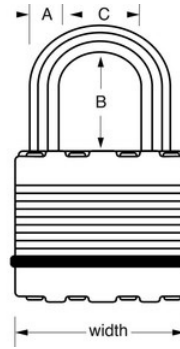

## Características del producto

- El arco octogonal de carburo de boro Tough-Cut tiene un 50% más de dureza que el acero endurecido
- Arco de 38 mm de largo para una mayor cantidad de usos
- Protección Dual-Armor™: núcleo de 50 mm de acero laminado para mayor resistencia rodeado de componentes de acero inoxidable y zinc para mayor resistencia a la intemperie
- Cierre con rodamiento de doble bola para una máxima resistencia al forzado
- Paragolpes reforzado para mayor resistencia a los arañazos
- Cilindro de 4 pines para mayor resistencia a robos
- Garantía limitada de por vida

## Detalles del producto

El candado laminado con llaves iguales (varios candados se abren con la misma llave) Excell® n.º M5KALF de Master Lock cuenta con un cuerpo de acero laminado de 50 mm de ancho para una máxima resistencia y fiabilidad, y está rodeado de componentes exteriores de acero inoxidable y zinc para una mejor resistencia a la intemperie. El arco octogonal de 9 mm de diámetro mide 38 mm de largo y es de carburo de boro Tough-Cut™, que tiene un 50% más de dureza que el acero endurecido, lo que ofrece una máxima resistencia a los cortes y cortes con sierra. El cilindro de 4 pines evita su robos y los rodamientos de doble bola ofrecen la máxima resistencia ante el apalancamiento y los martillazos. La garantía limitada de por vida le ofrece la tranquilidad de una marca de confianza.

## Especificaciones del producto

<b>Número de producto</b>	M5KALF
<b>Ancho del cuerpo</b>	50 mm
<b>Medidas del arco</b>	A: 9 mm B: 38 mm C: 24 mm
<b>Color</b>	Plateado
<b>Descripción</b>	Llaves iguales
<b>Cant. por envase</b>	4
<b>Cant. por caja completa</b>	24