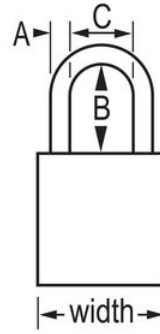

## Características del producto

- Candado de consignación de aluminio de American Lock
- 1-1/2in (38mm) wide brown anodized aluminum body
- 1/4in (6mm) diameter chrome plated, boron alloy shackle with 1in (25mm) clearance
- Acabado anodizado apto para un sistema de consignación/señalización en instalaciones de procesamiento de alimentos
- Acabado resistente a la corrosión para entornos con condiciones adversas
- Compliance with "One Employee, One Lock, One Key" directive
- Cilindro de alta seguridad para ofrecer una protección única
- Retención de llave que garantiza que el candado no se queda sin bloquear
- Llaves diferentes, cilindro de 6 pines con más de 40.000 combinaciones de llaves
- También disponible con llaves iguales - llave maestra

## Detalles del producto

The American Lock No. S1105BRN Aluminum Padlock features a 1-1/2in (38mm) wide brown anodized aluminum body with a 1in (25mm) tall, 1/4in (6mm) diameter chrome plated, boron alloy shackle for superior cut resistance. El acabado anodizado hace que el candado sea apto para sistemas de bloqueo en instalaciones de procesamiento de alimentos y el acabado resistente a la corrosión hace que sea ideal para entornos con condiciones adversas. Diseñado específicamente para usos de consignación/señalización, el candado brinda un gran nivel de seguridad gracias al cilindro de seguridad con función de retención de llave que incorpora para garantizar que el candado no se queda desbloqueado.

## Especificaciones del producto

<b>Número de producto</b>	S1105BRN
<b>Ancho del cuerpo</b>	38 mm
<b>Medidas del arco</b>	A: 6 mm B: 25 mm C: 20 mm
<b>Color</b>	Marrón
<b>Descripción</b>	Llaves diferentes, envase comercial en caja
<b>Cant. por envase</b>	6
<b>Cant. por caja completa</b>	24