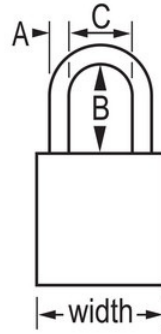

Procesamiento de comida

Consignación/señalización

Resumen y características

Características del producto

- Candado de consignación de aluminio de American Lock
- 1-1/2in (38mm) wide purple anodized aluminum body
- 1/4in (6mm) diameter chrome plated, boron alloy shackle with 1in (25mm) clearance
- Acabado anodizado apto para un sistema de consignación/señalización en instalaciones de procesamiento de alimentos
- Acabado resistente a la corrosión para entornos con condiciones adversas
- Compliance with "One Employee, One Lock, One Key" directive
- Cilindro de alta seguridad para ofrecer una protección única
- Retención de llave que garantiza que el candado no se queda sin bloquear
- Llaves diferentes, cilindro de 6 pines con más de 40.000 combinaciones de llaves
- También disponible con llaves iguales - llave maestra

Detalles del producto

The American Lock No. S1105PRP Aluminum Padlock features a 1-1/2in (38mm) wide purple anodized aluminum body with a 1in (25mm) tall, 1/4in (6mm) diameter chrome plated, boron alloy shackle for superior cut resistance. El acabado anodizado hace que el candado sea apto para sistemas de bloqueo en instalaciones de procesamiento de alimentos y el acabado resistente a la corrosión hace que sea ideal para entornos con condiciones adversas. Diseñado específicamente para usos de consignación/señalización, el candado brinda un gran nivel de seguridad gracias al cilindro de seguridad con función de retención de llave que incorpora para garantizar que el candado no se queda desbloqueado.

Especificaciones del producto

Número de producto	S1105PRP
Ancho del cuerpo	38 mm
Medidas del arco	A: 6 mm B: 25 mm C: 20 mm
Color	Morado
Descripción	Llaves diferentes, envase comercial en caja
Cant. por envase	6
Cant. por caja completa	24