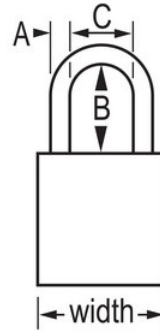

Procesamiento de comida

Consignación/señalización

Resumen y características

Características del producto

- Candado de consignación de aluminio de American Lock
- 1-1/2in (38mm) wide yellow anodized aluminum body
- 1/4in (6mm) diameter chrome plated, boron alloy shackle with 1in (25mm) clearance
- Acabado anodizado apto para un sistema de consignación/señalización en instalaciones de procesamiento de alimentos
- Acabado resistente a la corrosión para entornos con condiciones adversas
- Compliance with "One Employee, One Lock, One Key" directive
- Cilindro de alta seguridad para ofrecer una protección única
- Retención de llave que garantiza que el candado no se queda sin bloquear
- Llaves diferentes, cilindro de 6 pines con más de 40.000 combinaciones de llaves
- También disponible con llaves iguales - llave maestra

Detalles del producto

The American Lock No. S1105YLW Aluminum Padlock features a 1-1/2in (38mm) wide yellow anodized aluminum body with a 1in (25mm) tall, 1/4in (6mm) diameter chrome plated, boron alloy shackle for superior cut resistance. El acabado anodizado hace que el candado sea apto para sistemas de bloqueo en instalaciones de procesamiento de alimentos y el acabado resistente a la corrosión hace que sea ideal para entornos con condiciones adversas. Diseñado específicamente para usos de consignación/señalización, el candado brinda un gran nivel de seguridad gracias al cilindro de seguridad con función de retención de llave que incorpora para garantizar que el candado no se queda desbloqueado.

Especificaciones del producto

Número de producto	S1105YLW
Ancho del cuerpo	38 mm
Medidas del arco	A: 6 mm B: 25 mm C: 20 mm
Color	Amarillo
Descripción	Llaves diferentes, envase comercial en caja
Cant. por envase	6
Cant. por caja completa	24