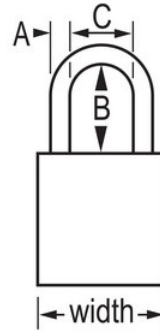

Consignación y señalización

Procesamiento de comida

Consignación/señalización

Resumen y características

Características del producto

- Candado de consignación de aluminio de American Lock
- 1-1/2in (38mm) wide blue anodized aluminum body, 1/4in (6mm) diameter chrome plated, boron alloy shackle with 1-1/2in (38mm) clearance
- Acabado anodizado apto para un sistema de consignación/señalización en instalaciones de procesamiento de alimentos
- Acabado resistente a la corrosión para entornos con condiciones adversas
- Compliance with "One Employee, One Lock, One Key" directive
- Cilindro de alta seguridad para ofrecer una protección única
- Retención de llave que garantiza que el candado no se queda sin bloquear
- Llaves diferentes, cilindro de 6 pines con más de 40.000 combinaciones de llaves
- También disponible con llaves iguales - llave maestra
- Envase profesional, cantidad por envase de almacenamiento 6, cant. por caja completa 24

Detalles del producto

The American Lock No. S1106BLU Aluminum Padlock features a 1-1/2in (38mm) wide blue anodized aluminum body with a 1-1/2in (38mm) tall, 1/4in (6mm) diameter chrome plated, boron alloy shackle for superior cut resistance. El acabado anodizado hace que el candado sea apto para sistemas de bloqueo en instalaciones de procesamiento de alimentos y el acabado resistente a la corrosión hace que sea ideal para entornos con condiciones adversas. Diseñado específicamente para usos de consignación/señalización, el candado brinda un gran nivel de seguridad gracias al cilindro de seguridad con función de retención de llave que incorpora para garantizar que el candado no se queda desbloqueado.

Especificaciones del producto

Número de producto	S1106BLU
Ancho del cuerpo	38 mm
Medidas del arco	A: 6 mm B: 38 mm C: 20 mm
Color	Azul
Descripción	Llaves diferentes, envase comercial en caja
Cant. por envase	6
Cant. por caja completa	24