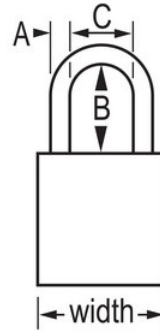

Procesamiento de comida

Consignación/señalización

Resumen y características

Características del producto

- Candado de consignación de aluminio de American Lock
- 1-1/2in (38mm) wide purple anodized aluminum body, 1/4in (6mm) diameter chrome plated, boron alloy shackle with 1-1/2in (38mm) clearance
- Acabado anodizado apto para un sistema de consignación/señalización en instalaciones de procesamiento de alimentos
- Acabado resistente a la corrosión para entornos con condiciones adversas
- Compliance with "One Employee, One Lock, One Key" directive
- Cilindro de alta seguridad para ofrecer una protección única
- Retención de llave que garantiza que el candado no se queda sin bloquear
- Llaves diferentes, cilindro de 6 pines con más de 40.000 combinaciones de llaves
- También disponible con llaves iguales - llave maestra
- Envase profesional, cantidad por envase de almacenamiento 6, cant. por caja completa 24

Detalles del producto

The American Lock No. S1106PRP Aluminum Padlock features a 1-1/2in (38mm) wide purple anodized aluminum body with a 1-1/2in (38mm) tall, 1/4in (6mm) diameter chrome plated, boron alloy shackle for superior cut resistance. El acabado anodizado hace que el candado sea apto para sistemas de bloqueo en instalaciones de procesamiento de alimentos y el acabado resistente a la corrosión hace que sea ideal para entornos con condiciones adversas. Diseñado específicamente para usos de consignación/señalización, el candado brinda un gran nivel de seguridad gracias al cilindro de seguridad con función de retención de llave que incorpora para garantizar que el candado no se queda desbloqueado.

Especificaciones del producto

Número de producto	S1106PRP
Ancho del cuerpo	38 mm
Medidas del arco	A: 6 mm B: 38 mm C: 20 mm
Color	Morado
Descripción	Llaves diferentes, envase comercial en caja
Cant. por envase	6
Cant. por caja completa	24